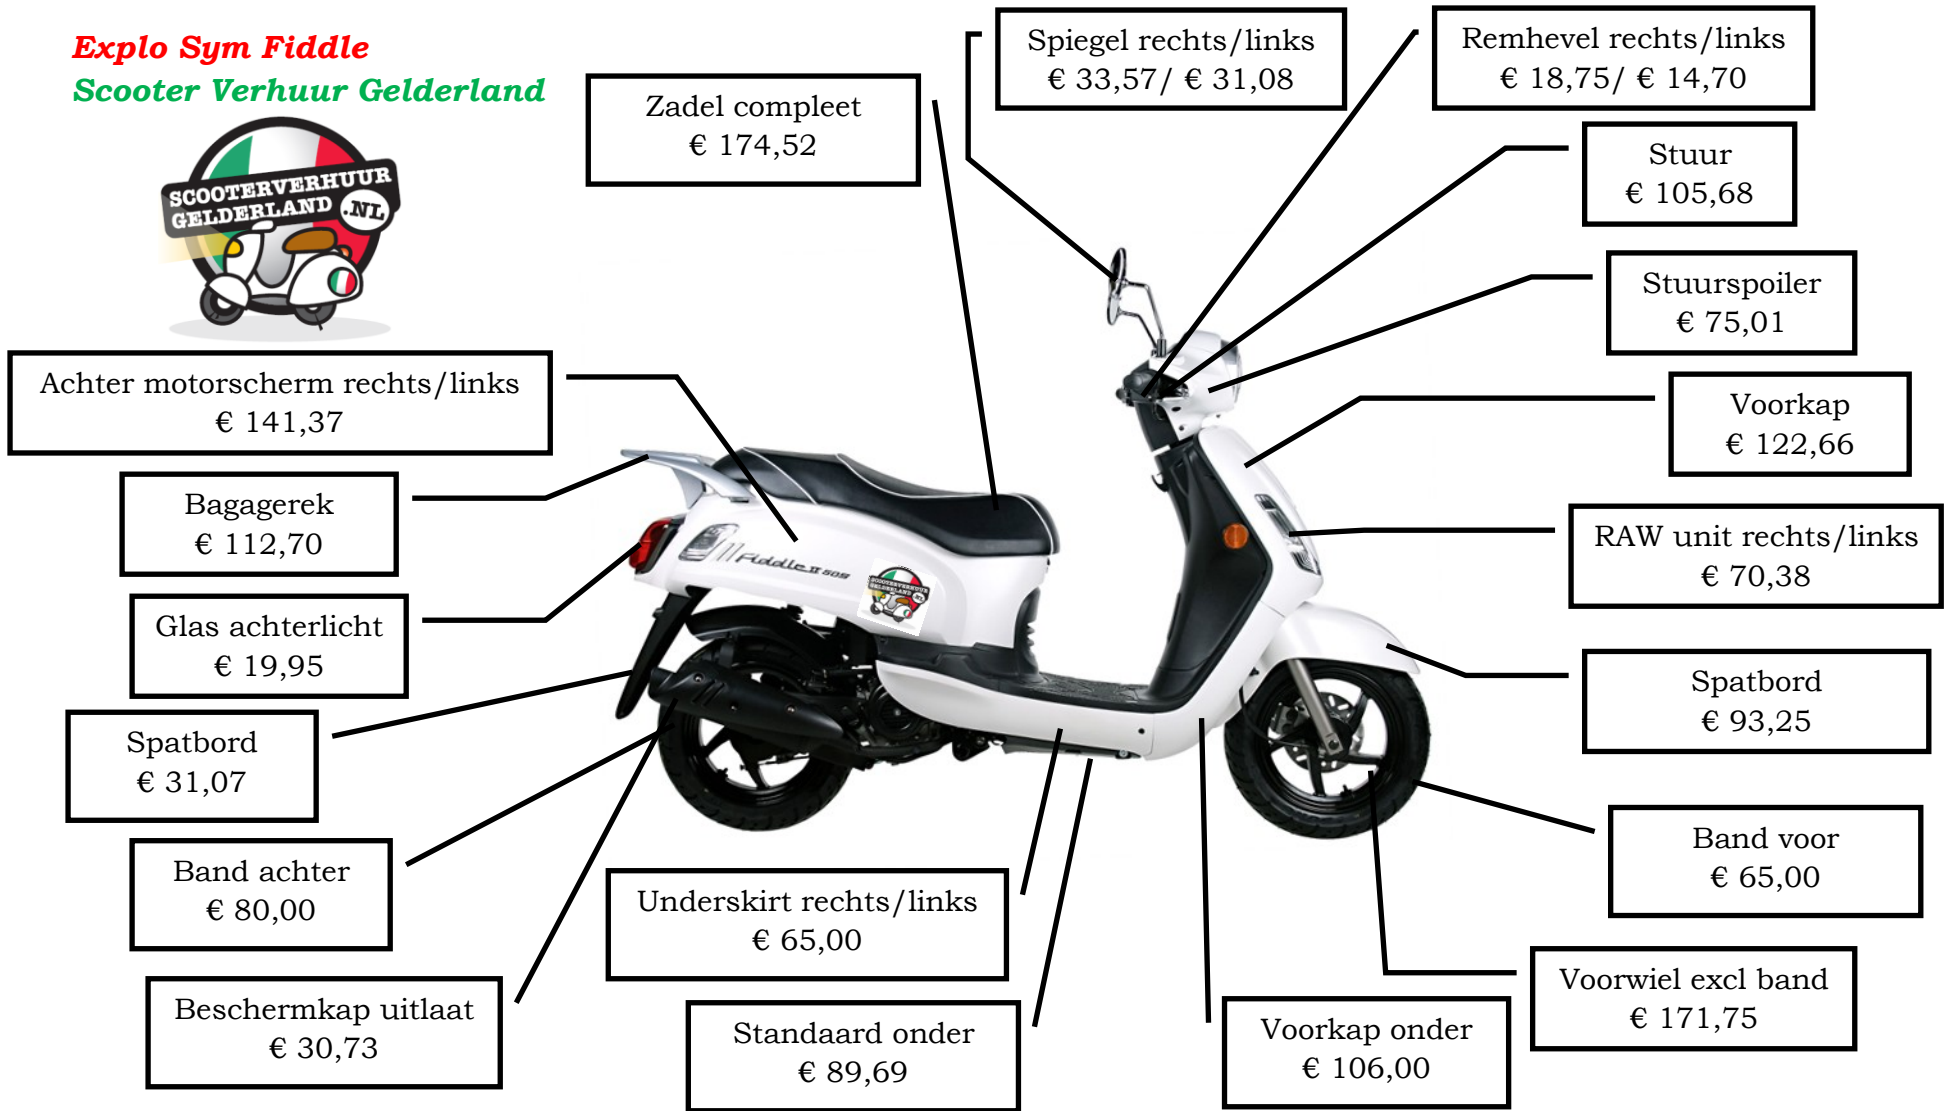

**Explo Sym Fiddle**  
**Scooter Verhuur Gelderland**

- Alle kosten t.b.v. een schade taxatie worden met een minimum van € 50,00 (handelingskosten) per schade aan huurder in rekening gebracht.
- Schadetaxatie vindt plaats bij Ter Heerdt Tweewielers in Duiven op openingstijden van de werkplaats.