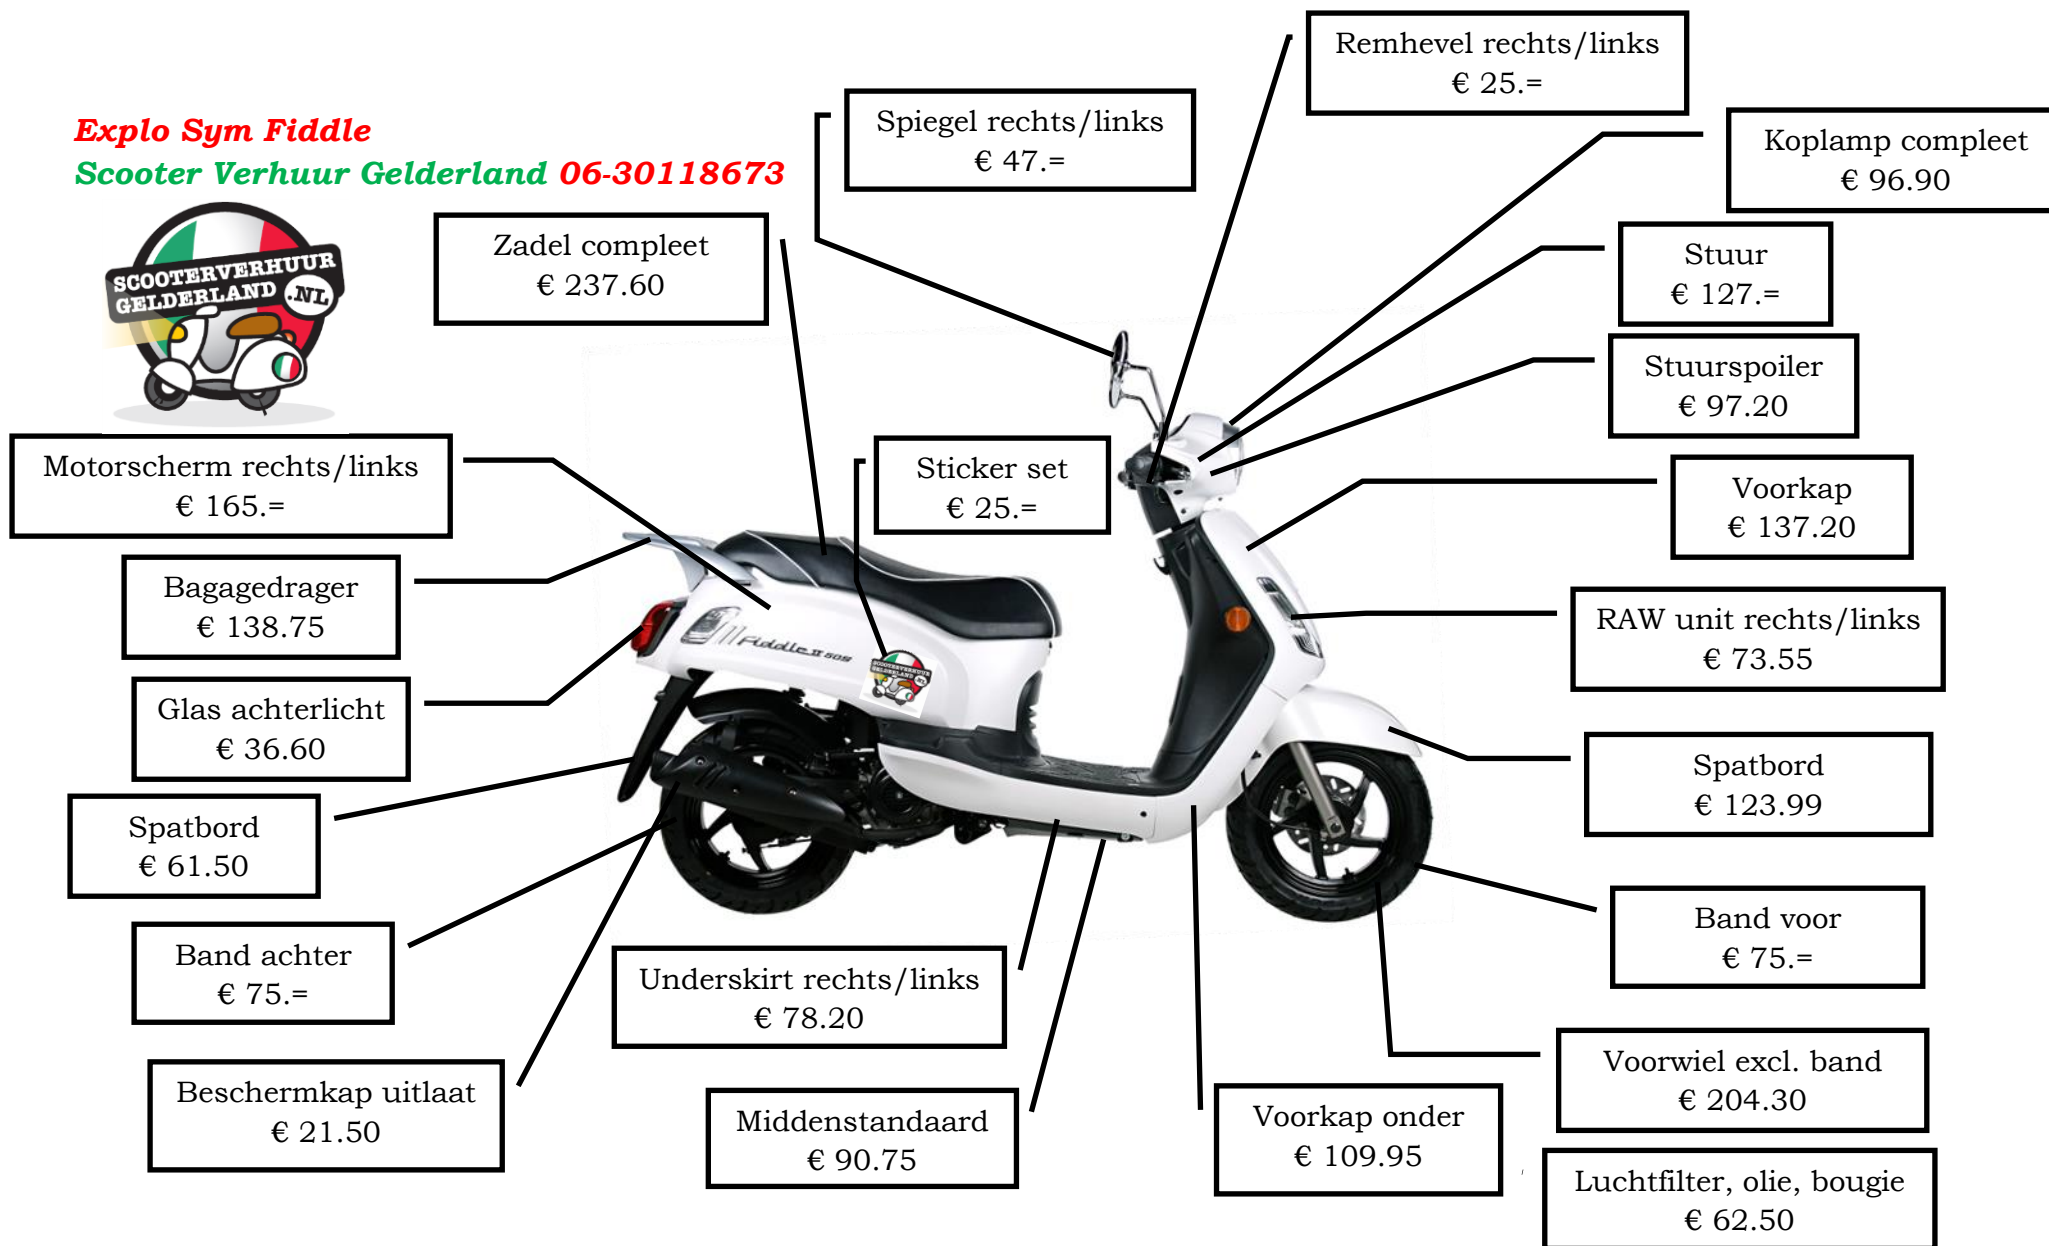

**Explo Sym Fiddle**  
**Scooter Verhuur Gelderland 06-30118673**

- Alle prijzen zijn inclusief montagekosten.
- Alle kosten t.b.v. een schadetaxatie worden met een minimum van € 50.= (handelingskosten) per schade aan huurder in rekening gebracht.
- Schadetaxatie vindt plaats bij Ter Heerdt Tweewielers in Duiven op openingstijden van de werkplaats.