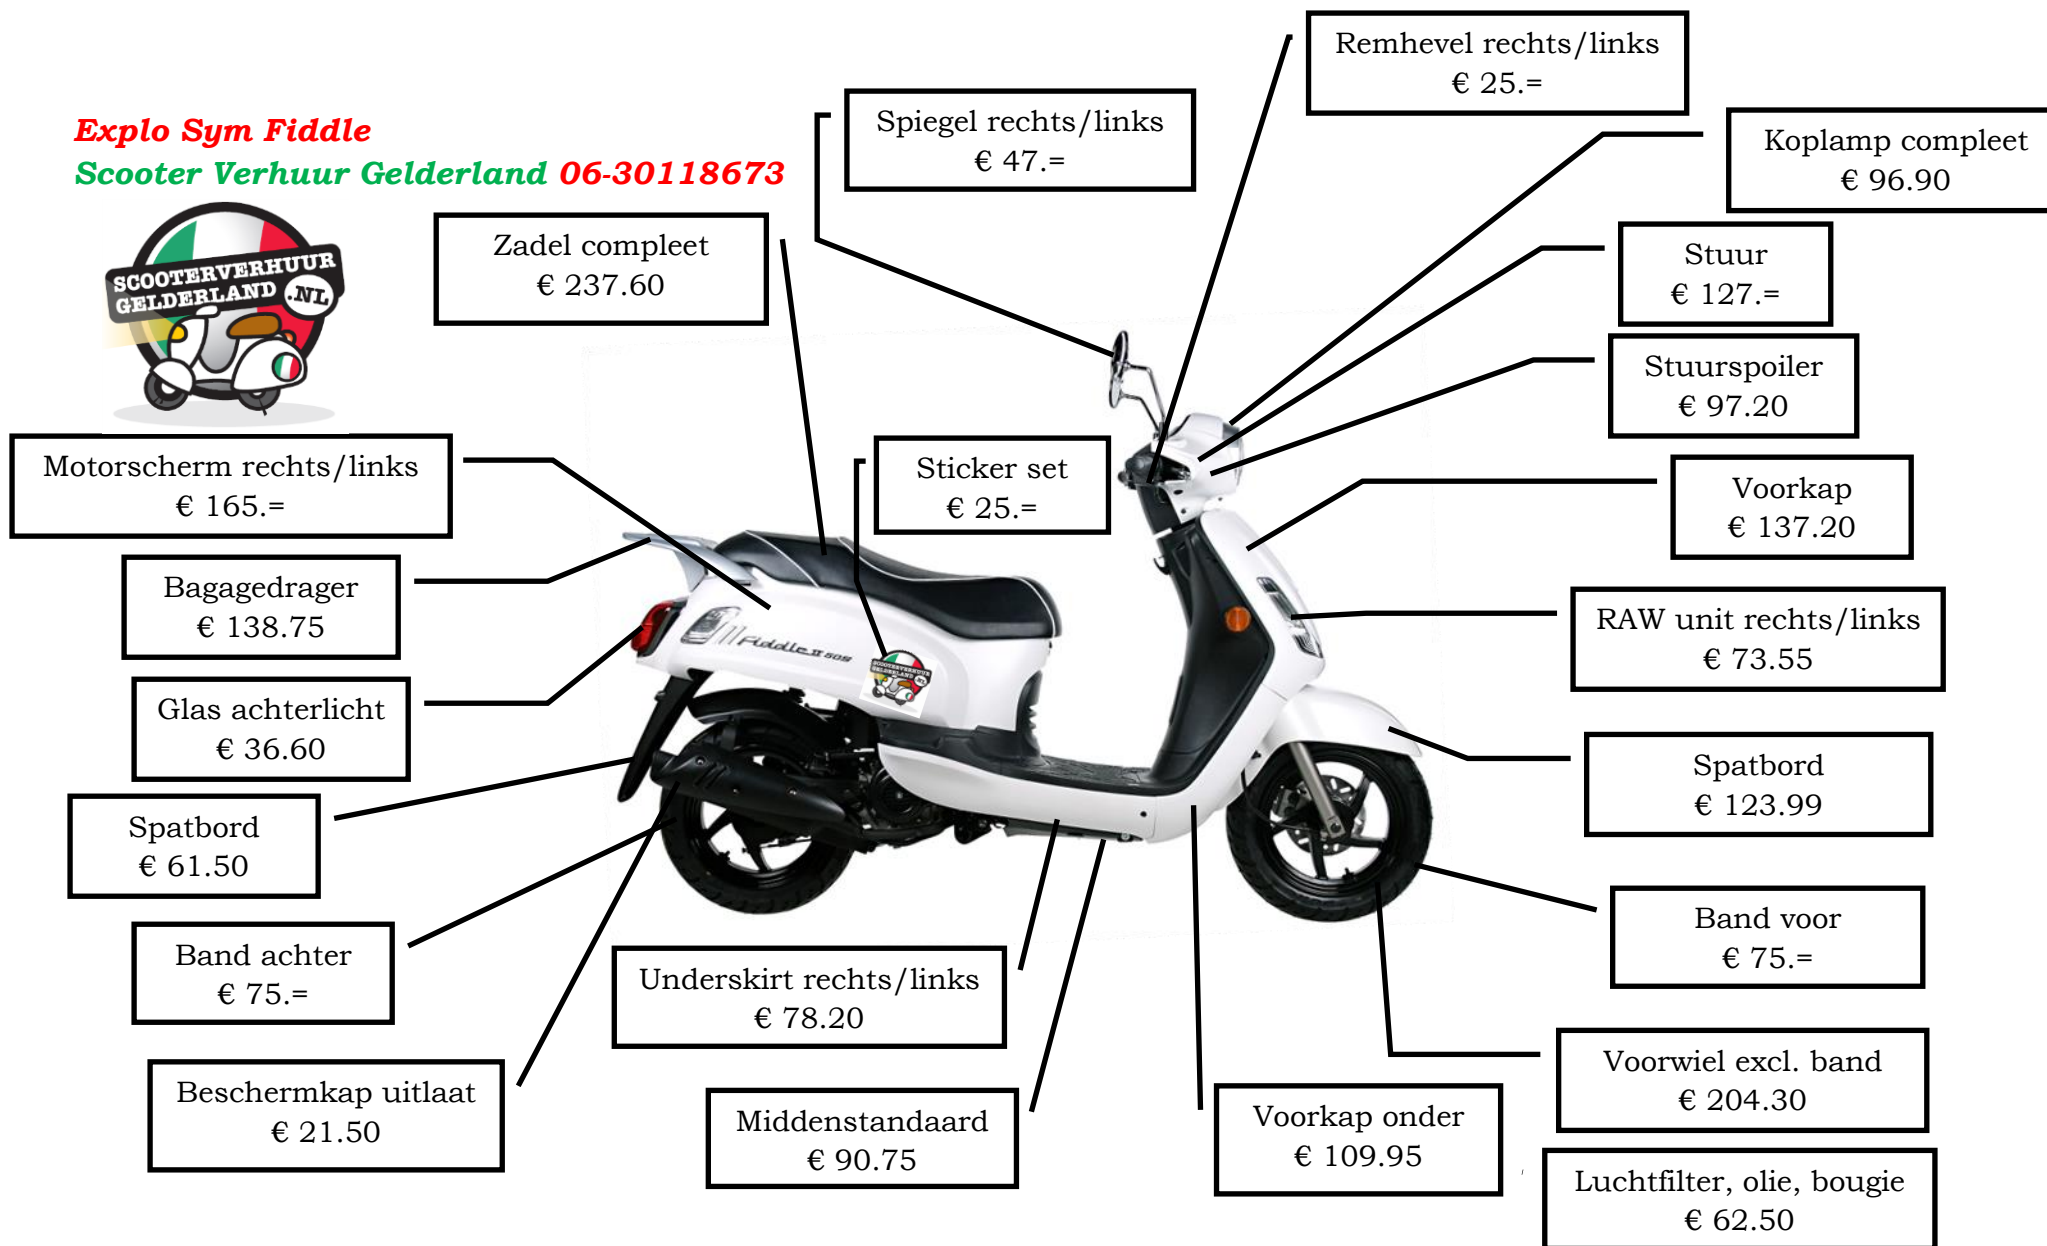

**Explo Sym Fiddle**  
**Scooter Verhuur Gelderland 06-30118673**

- Alle prijzen zijn inclusief montagekosten.
- Alle kosten t.b.v. een schadetaxatie worden met een minimum van € 50.= (handelingskosten) per schade aan huurder in rekening gebracht.
- Schadetaxatie vindt plaats bij Ter Heerdt Tweewielers in Duiven op openingstijden van de werkplaats.